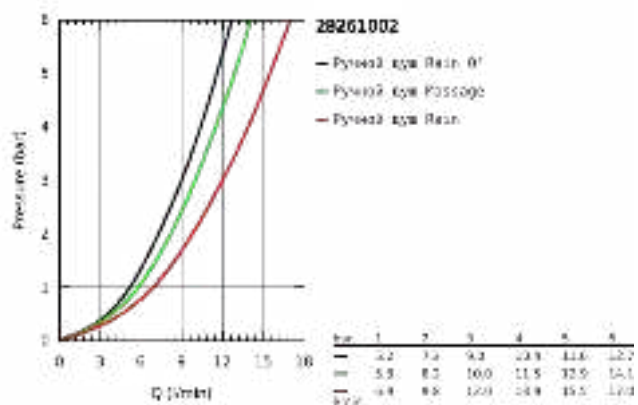

28 261 002 ТЕМПЕСТА 100 РУЧНОЙ ДУШ, 3 РЕЖИМА СТРУИ

ОПИСАНИЕ ПРОДУКТА

- Colour: хром
- GROHE Rain O2, Rain, Massage
- GROHE DreamSpray превосходный поток воды
- GROHE Long-Life Finish - стойкое долговечное покрытие
- SpeedClean система против известковых отложений
- внутренний охлаждающий канал для продолжительного срока службы
- ShockProof силиконовое кольцо, предотвращающее повреждение поверхности при падении ручного душа
- универсальное крепление, подходящее к любому стандартному шлангу
- может использоваться с проточным водонагревателем
- минимальное давление 1,0 бар

28 261 002 ТЕМПЕСТА 100 РУЧНОЙ ДУШ, 3 РЕЖИМА СТРУИ

Pure Freude
an Wasser

28 261 002 **ТЕМPEСТА 100 РУЧНОЙ ДУШ, 3 РЕЖИМА СТРУИ**

ЗАПАСНЫЕ ЧАСТИ, марта 2017 – now

1: Сетка (Spare part-nr. 0700200M)