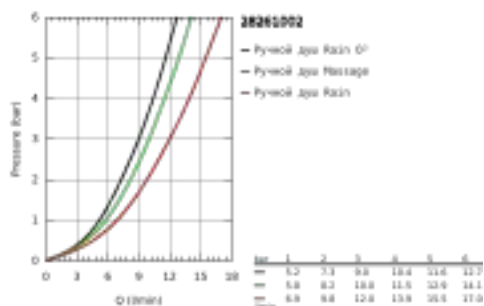

28 261 002 ТЕМПЕСТА 100 РУЧНОЙ ДУШ, 3 РЕЖИМА СТРУИ

ОПИСАНИЕ ПРОДУКТА

- Colour: хром
- GROHE Rain O2, Rain, Massage
- GROHE DreamSpray превосходный поток воды
- GROHE Long-Life Finish - стойкое долговечное покрытие
- SpeedClean система против известковых отложений
- внутренний охлаждающий канал для продолжительного срока службы
- ShockProof силиконовое кольцо, предотвращающее повреждение поверхности при падении ручного душа
- универсальное крепление, подходящее к любому стандартному шлангу
- может использоваться с проточным водонагревателем
- минимальное давление 1,0 бар