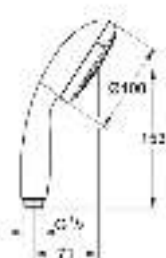

28 261 002 ТЕМПЕСТА 100 РУЧНОЙ ДУШ, 3 РЕЖИМА СТРУИ

ОПИСАНИЕ ПРОДУКТА

- Colour: хром
- GROHE Rain O2, Rain, Massage
- GROHE DreamSpray превосходный поток воды
- GROHE Long-Life Finish - стойкое долговечное покрытие
- SpeedClean система против известковых отложений
- внутренний охлаждающий канал для продолжительного срока службы
- ShockProof силиконовое кольцо, предотвращающее повреждение поверхности при падении ручного душа
- универсальное крепление, подходящее к любому стандартному шлангу
- может использоваться с проточным водонагревателем
- минимальное давление 1,0 бар

28 261 002 ТЕМПЕСТА 100 РУЧНОЙ ДУШ, 3 РЕЖИМА СТРУИ

Pure Freude
an Wasser

28 261 002 **ТЕМPEСТА 100 РУЧНОЙ ДУШ, 3 РЕЖИМА СТРУИ**

ЗАПАСНЫЕ ЧАСТИ, марта 2017 – now

1: Сетка (Spare part-nr. 0700200M)